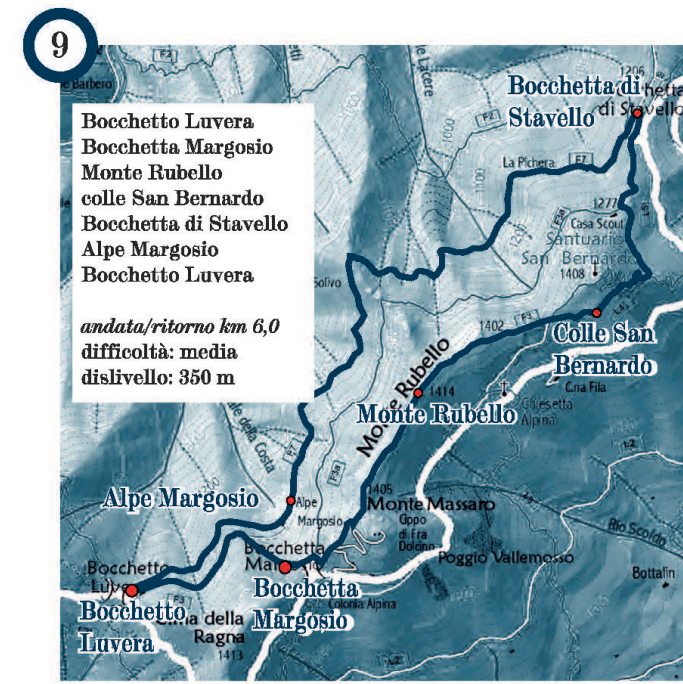

The owner accepts no responsibility for use of the site. Hikers or other visitors must not carry out any dangerous or risky actions and must in any case comply with all signage and warnings.

L'ente proprietario non si assume alcuna responsabilità per l'utilizzo del sito. L'escursionista o il visitatore è tenuto a non compiere azioni pericolose o avventate e comunque rispettare la segnaletica e le avvertenze.

NOLEGGIO ATTREZZATURA SPORTIVA

Chalet Biellmonte
(sci alpino, snowboard, sci alpinismo, ciaspole)
Tel. 015.744126

Rolando Sport Biellmonte
(sci alpino, snowboard, ciaspole)
Tel. 334.1484210 - 340.2896183

Wing Over Bar (ciaspole)
Tel. 015.744167

Noleggio Bocchetto Sessera
Amici del Fondo (sci da fondo, ciaspole)
Tel. 320.9616218

Locanda Argimonia
al Bocchetto Luvera (ciaspole)
Tel. 349.7022351

OASIZEGNA.COM