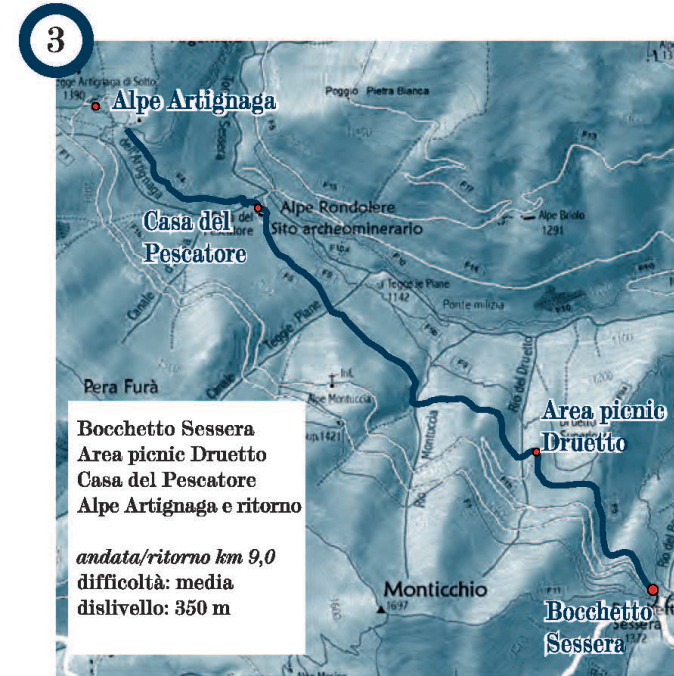

The owner accepts no responsibility for use of the site. Hikers or other visitors must not carry out any dangerous or risky actions and must in any case comply with all signage and warnings.

L'ente proprietario non si assume alcuna responsabilità per l'utilizzo del sito. L'escursionista o il visitatore è tenuto a non compiere azioni pericolose o avventate e comunque rispettare la segnaletica e le avvertenze.

NOLEGGIO ATTREZZATURA SPORTIVA

Chalet Biellmonte
(sci alpino, snowboard, sci alpinismo, ciaspole)
Tel. 015.744126

Rolando Sport Biellmonte
(sci alpino, snowboard, ciaspole)
Tel. 334.1484210 - 340.2896183

Wing Over Bar (ciaspole)
Tel. 015.744167

Noleggio Bocchetto Sessera
Amici del Fondo (sci da fondo, ciaspole)
Tel. 320.9616218

Locanda Argimonia
al Bocchetto Luvera (ciaspole)
Tel. 349.7022351

OASIZEGNA.COM