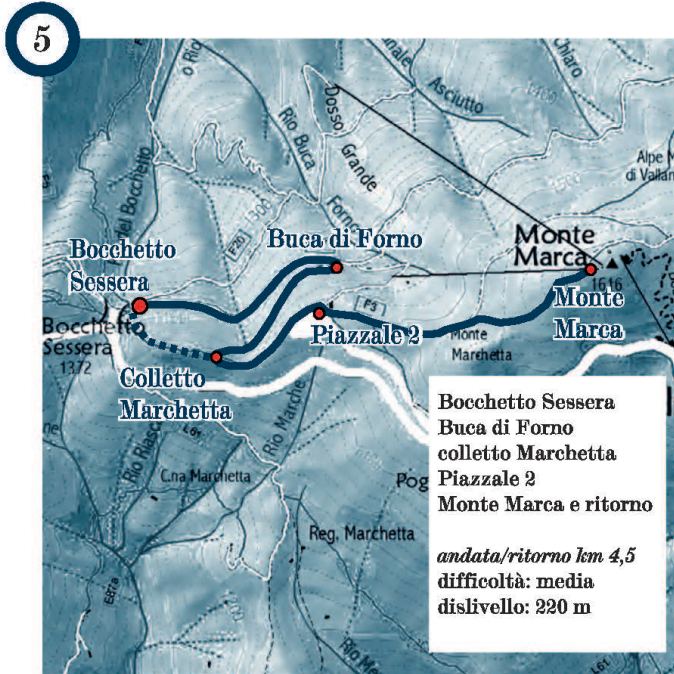

The owner accepts no responsibility for use of the site. Hikers or other visitors must not carry out any dangerous or risky actions and must in any case comply with all signage and warnings.

L'ente proprietario non si assume alcuna responsabilità per l'utilizzo del sito. L'escursionista o il visitatore è tenuto a non compiere azioni pericolose o avventate e comunque rispettare la segnaletica e le avvertenze.

NOLEGGIO ATTREZZATURA SPORTIVA

Chalet Biellmonte
(sci alpino, snowboard, sci alpinismo, ciaspole)
Tel. 015.744126

Rolando Sport Biellmonte
(sci alpino, snowboard, ciaspole)
Tel. 334.1484210 - 340.2896183

Wing Over Bar (ciaspole)
Tel. 015.744167

Noleggio Bocchetto Sessera
Amici del Fondo (sci da fondo, ciaspole)
Tel. 320.9616218

Locanda Argimonia
al Bocchetto Luvera (ciaspole)
Tel. 349.7022351

OASIZEGNA.COM