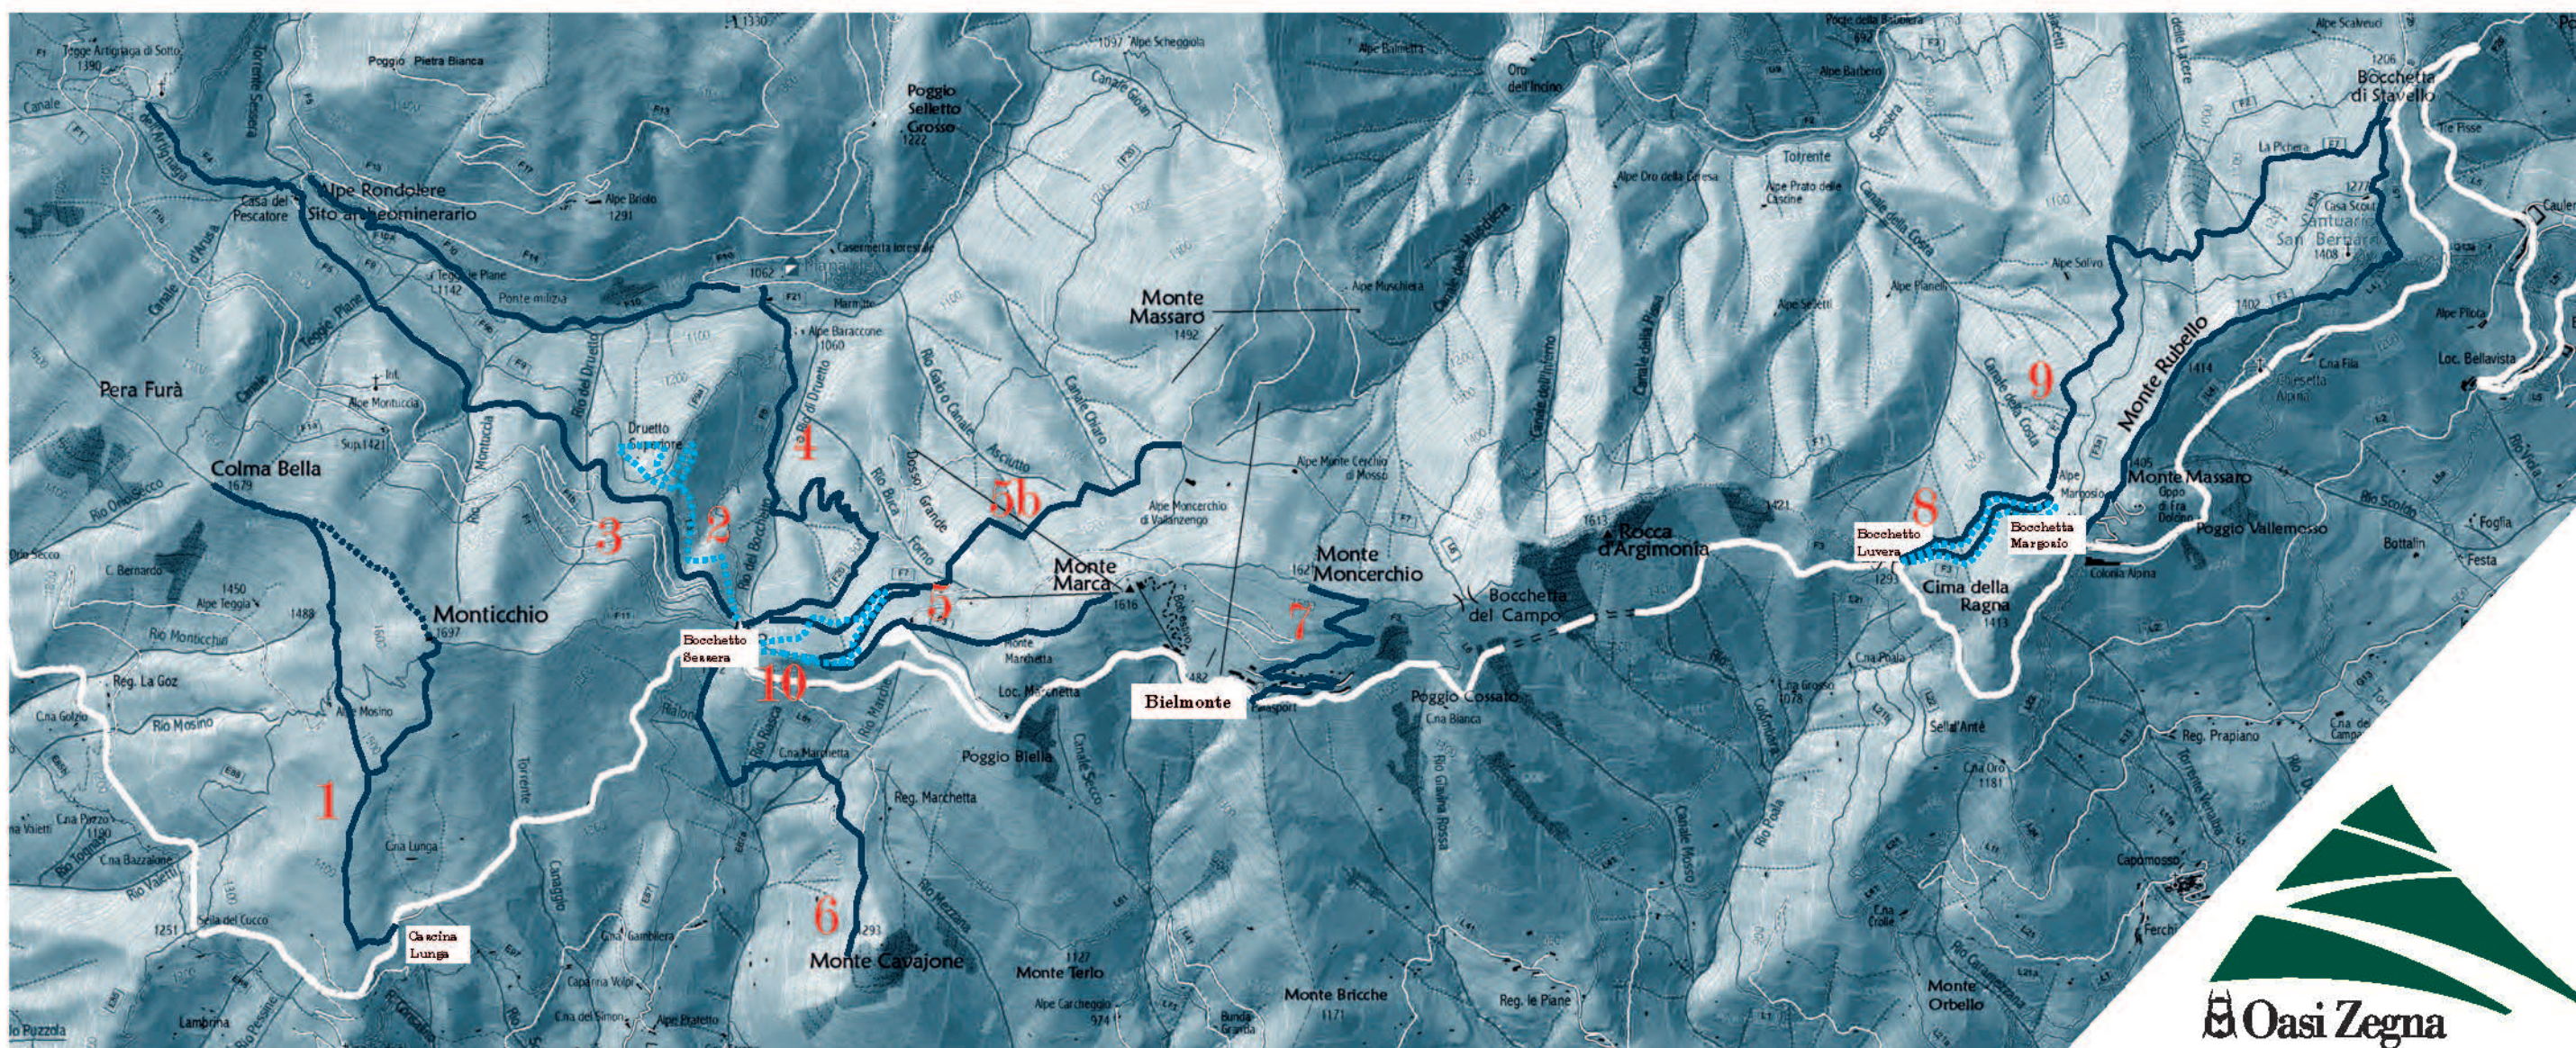

PERCORSI CIASPOLE OASI ZEGNA

I percorsi per ciaspole sono stati segnalati per renderli più visibili e fruibili. Vanno affrontati con la necessaria prudenza e con l'attrezzatura idonea valutando ogni volta le condizioni della neve.

Non si assumono responsabilità in caso di incidenti o danni.