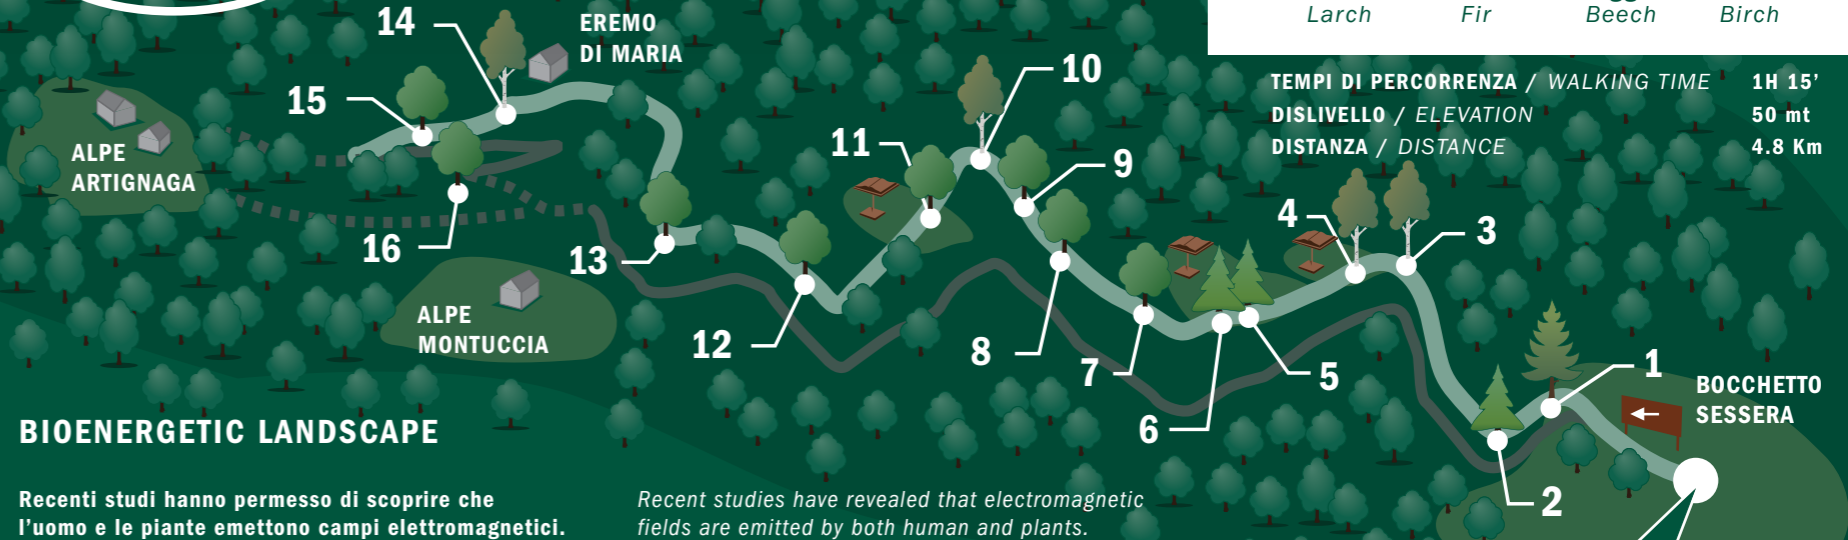

16. FAGGIO *Fagus Sylvatica* L.

Ovaie, Sistema Immunitario, Fegato, Cistifellea, Stomaco, Sistema Cardiocircolatorio, Reni, Intestino Tenue, Vescica, Reumatismi, Carcinoma, Ipofisi
Ovaries, Immune System, Liver, Gall Bladder, Stomach, Cardiovascular System, Kidneys, Small Intestine, Bladder, Rheumatism, Carcinoma, Pituitary Gland

ESTENSIONE E DIREZIONE
DELL'INFLUENZA GENERATA
DALL'ALBERO.
EXTENSION AND DIRECTION
OF THE TREE'S INFLUENCE.

● BIOENERGETIC LANDSCAPE

LE FIABE DEL BOSCO
READING CORNER

BIOENERGETIC LANDSCAPE

Recenti studi hanno permesso di scoprire che l'uomo e le piante emettono campi elettromagnetici.

Quelli emessi dagli alberi, in certe condizioni, possono influire sullo stato energetico di ogni organo del corpo umano.

Il Bosco del Sorriso è stato per questo monitorato con il metodo Bioenergetic Landscape*.

Durante il percorso troverete l'indicazione dei luoghi dove vi consigliamo di sostare per assimilarne i benefici effetti.

PRENDITI IL TUO TEMPO. SOSTA, ASCOLTA, OSSERVA.

*elaborato da Marco Nieri,
docente e ricercatore
www.archibio.it