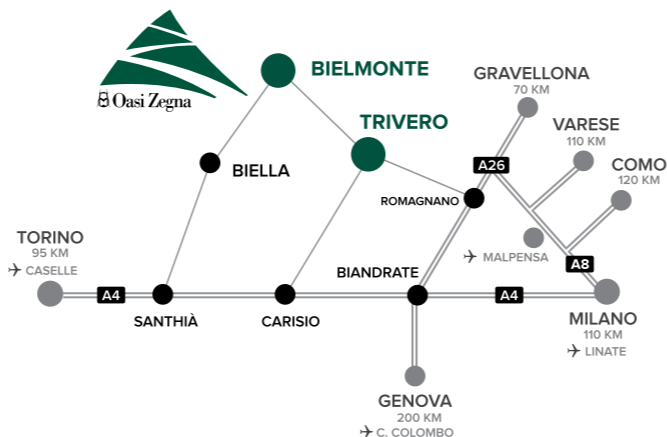

Alla Locanda Bocchetto Sessera, all'inizio del percorso, potete ritirare la chiave dell'Eremo di Maria, un luogo contemplativo che troverete sul vostro cammino.

WELCOME TO THE SMILING FOREST

From here begins a walk designed to rediscover interior peace and harmony amongst the trees, soothed by the fragrances and sounds of nature.

Bosco del Sorriso invites you all, adults and children, to enjoy its essence by taking an experiential walk.

At Locanda Bocchetto Sessera (trailhead) you can ask for the key to the Eremo di Maria (Hermitage), a place of contemplation along the way.

COME RAGGIUNGERE L'OASI ZEGNA HOW TO REACH OASI ZEGNA

A8 MILANO-LAGHI
Imbocco A26 dir. Genova
uscita Romagnano Sesia
direzione Coggiola
Trivero, poi Biellmonite

A4 MILANO-TORINO
Uscita Carisio
dir. Cossato,
Vallemosso, Trivero,
poi Biellmonite

A26 GENOVA-GRAVELLONA T.
Uscita Romagnano Sesia
dir. Coggiola,
Trivero, poi Biellmonite

PER ARRICCHIRE LA TUA ESPERIENZA, SCOPRI LE STRUTTURE RICETTIVE DEL CONSORZIO TURISTICO OASI ZEGNA (RIFUGI, LOCANDE, AGRITURISMI, ALBERGHI).