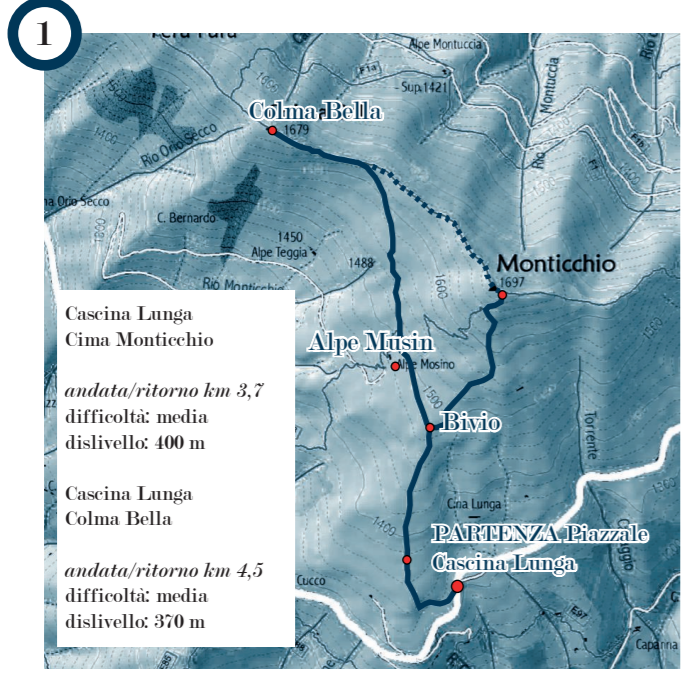

The owner accepts no responsibility for use of the site. Hikers or other visitors must not carry out any dangerous or risky actions and must in any case comply with all signage and warnings.

L'ente proprietario non si assume alcuna responsabilità per l'utilizzo del sito. L'escursionista o il visitatore è tenuto a non compiere azioni pericolose o avventate e a comunicare rispettare la segnaletica e le avvertenze.

NOLEGGIO ATTREZZATURA SPORTIVA

Chalet Bielmonte
(sci alpino, snowboard, sci alpinismo, ciaspole)
Tel. 015.744126

Rolando Sport Bielmonte
(sci alpino, snowboard, ciaspole)
Tel. 334.1484210 - 340.2896183

Wing Over Bar (ciaspole)
Tel. 015.744167

Noleggio Bocchetto Sessera
Amici del Fondo (sci da fondo, ciaspole)
Tel. 328.9345001 - 339.7628696

Locanda Argimonia
al Bocchetto Luvera (ciaspole)
Tel. 349.7022351

OASIZEGNA.COM