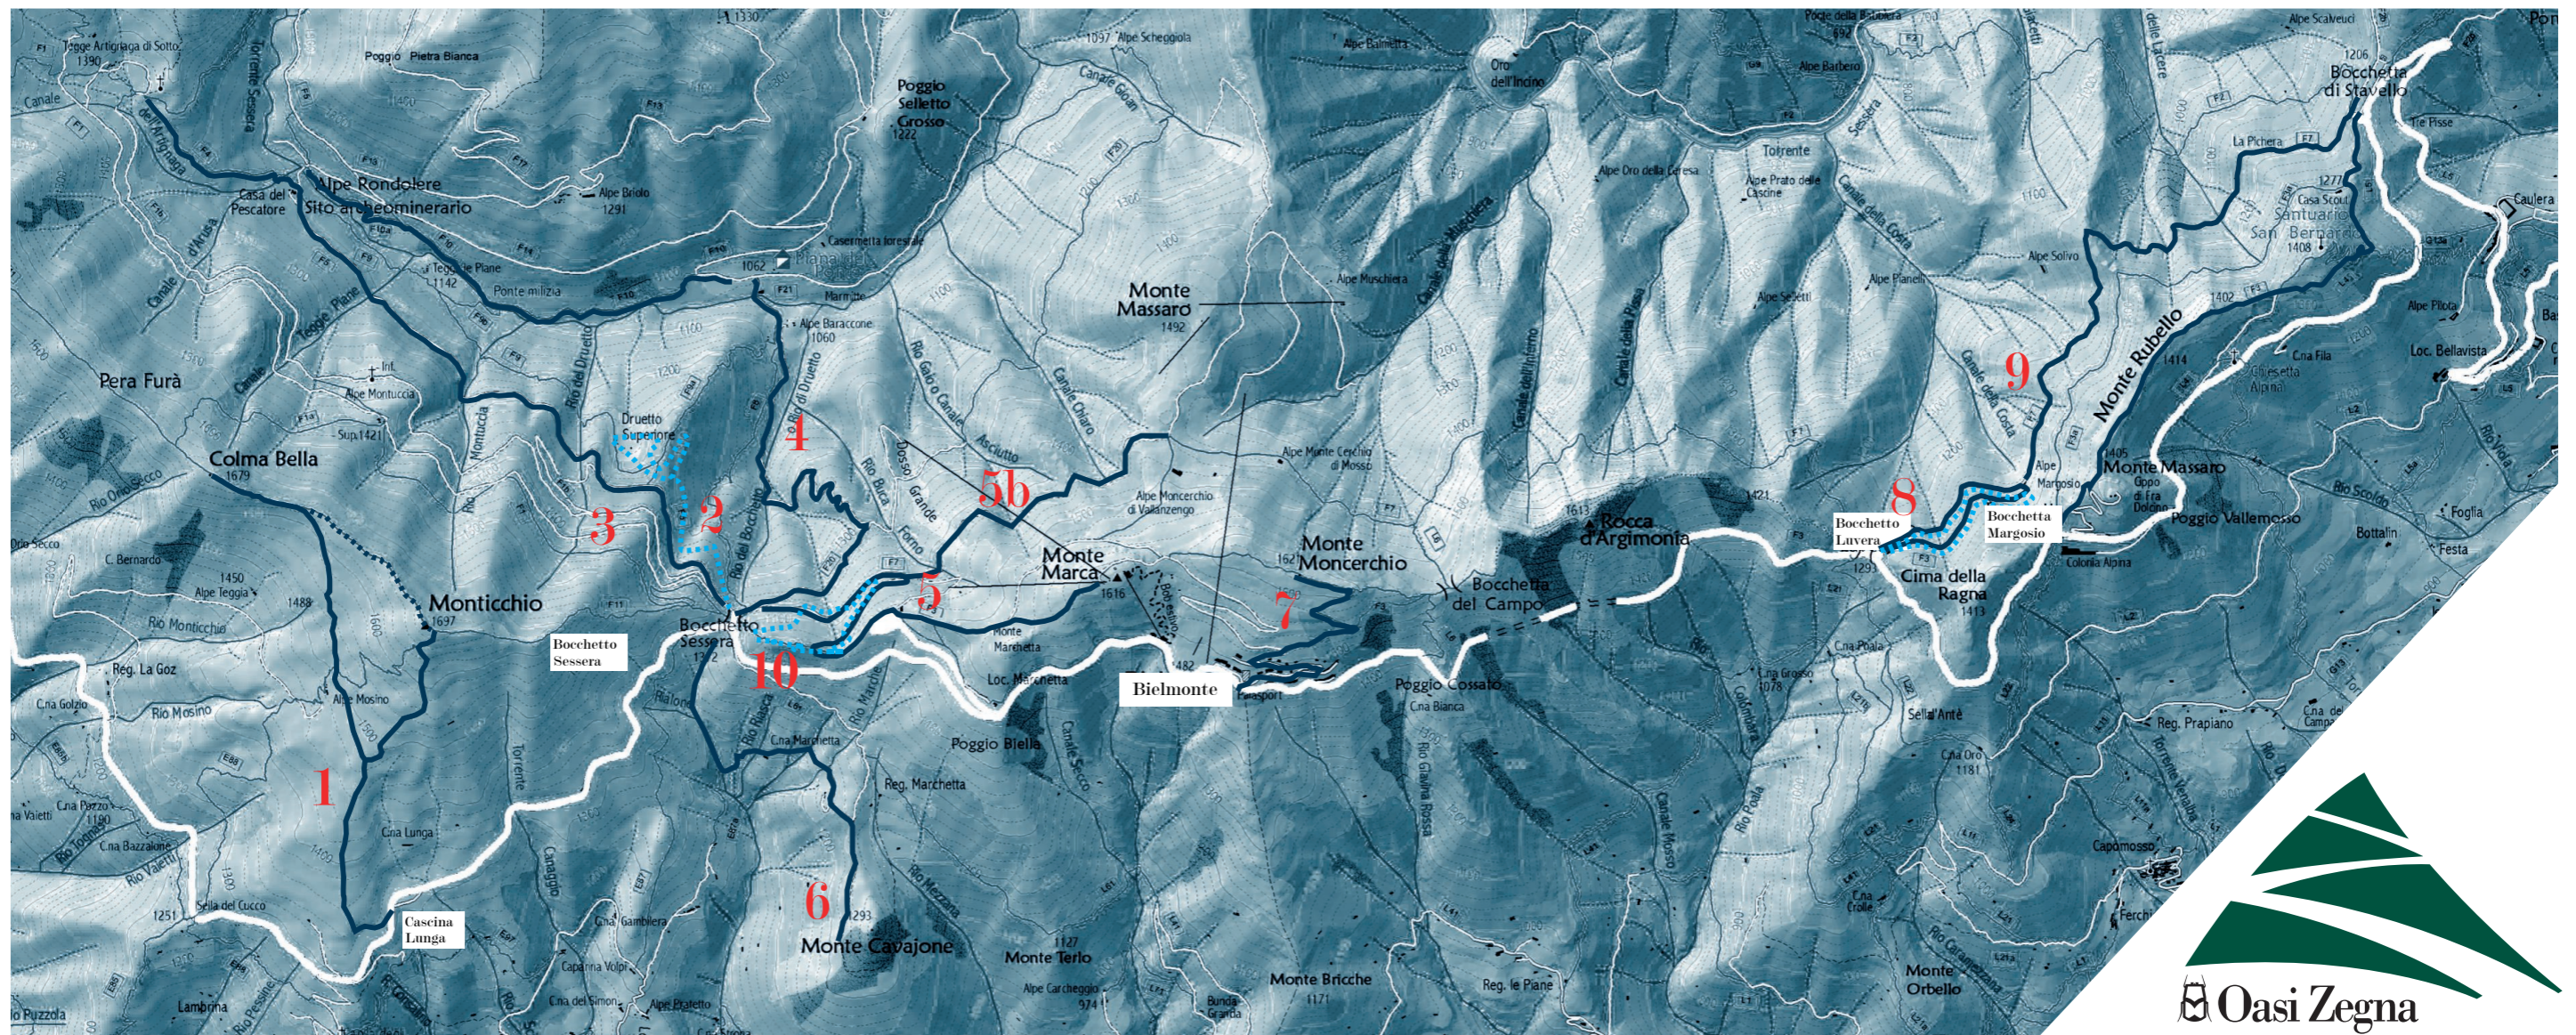

PERCORSI CIASPOLE OASI ZEGNA

I percorsi per ciaspole sono stati segnalati per renderli più visibili e fruibili. Vanno affrontati con la necessaria prudenza e con l'attrezzatura idonea valutando ogni volta le condizioni della neve.

Non si assumono responsabilità in caso di incidenti o danni.