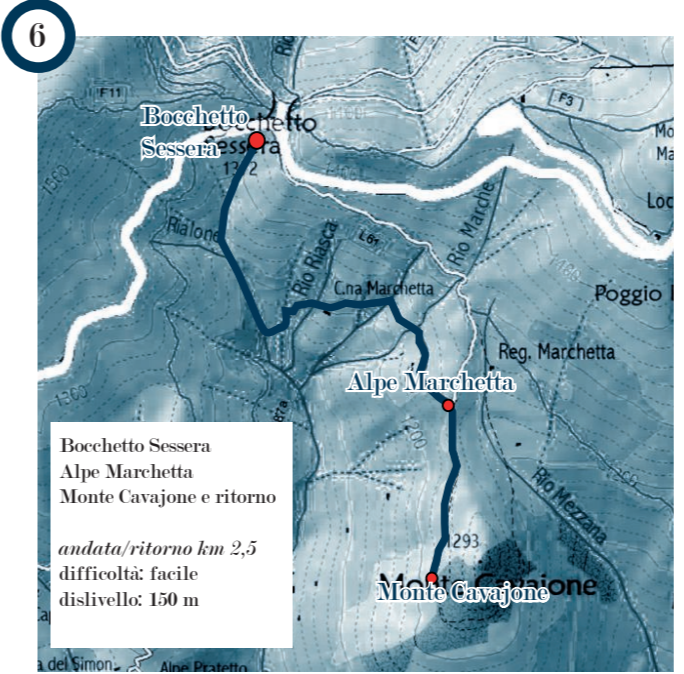

The owner accepts no responsibility for use of the site. Hikers or other visitors must not carry out any dangerous or risky actions and must in any case comply with all signage and warnings.

L'ente proprietario non si assume alcuna responsabilità per l'utilizzo del sito. L'escursionista o il visitatore è tenuto a non compiere azioni pericolose o avventate e a comunicare rispettare la segnaletica e le avvertenze.

NOLEGGIO ATTREZZATURA SPORTIVA

Chalet Bielmonte
(sci alpino, snowboard, sci alpinismo, ciaspole)
Tel. 015.744126

Rolando Sport Bielmonte
(sci alpino, snowboard, ciaspole)
Tel. 334.1484210 - 340.2896183

Wing Over Bar (ciaspole)
Tel. 015.744167

Noleggio Bocchetto Sessera
Amici del Fondo (sci da fondo, ciaspole)
Tel. 328.9345001 - 339.7628696

Locanda Argimonia
al Bocchetto Luvera (ciaspole)
Tel. 349.7022351

OASIZEGNA.COM