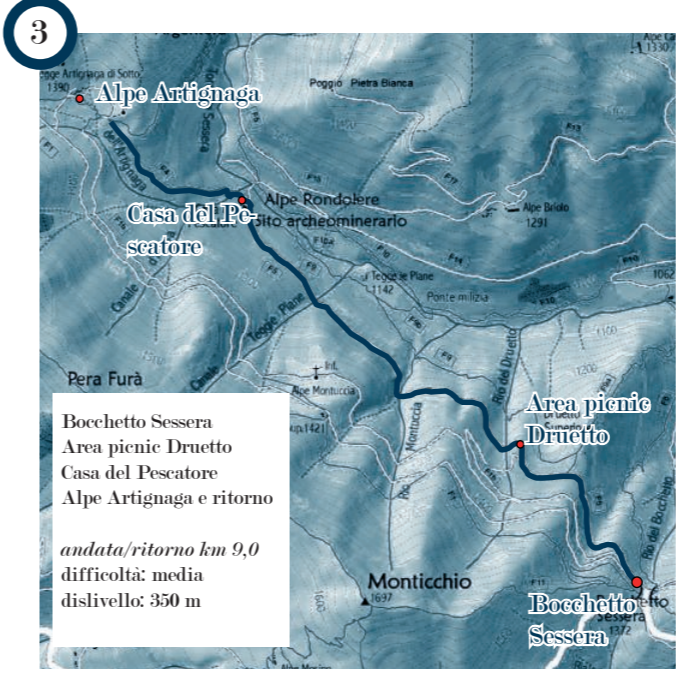

The owner accepts no responsibility for use of the site. Hikers or other visitors must not carry out any dangerous or risky actions and must in any case comply with all signage and warnings.

L'ente proprietario non si assume alcuna responsabilità per l'utilizzo del sito. L'escursionista o il visitatore è tenuto a non compiere azioni pericolose o avventate e a comunicare rispettare la segnaletica e le avvertenze.

NOLEGGIO ATTREZZATURA SPORTIVA

Chalet Bielmonte
(sci alpino, snowboard, sci alpinismo, ciaspole)
Tel. 015.744126

Rolando Sport Bielmonte
(sci alpino, snowboard, ciaspole)
Tel. 334.1484210 - 340.2896183

Wing Over Bar (ciaspole)
Tel. 015.744167

Noleggio Bocchetto Sessera
Amici del Fondo (sci da fondo, ciaspole)
Tel. 328.9345001 - 339.7628696

Locanda Argimonia
al Bocchetto Luvera (ciaspole)
Tel. 349.7022351

OASIZEGNA.COM