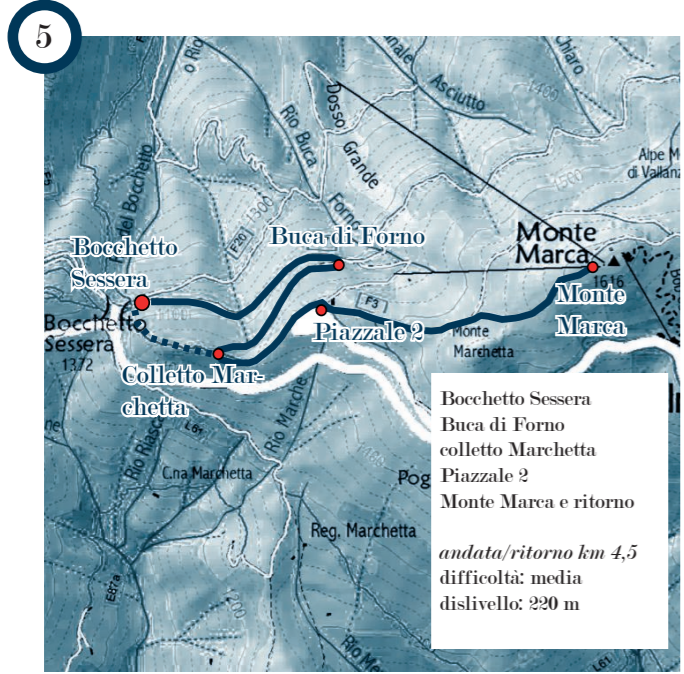

The owner accepts no responsibility for use of the site. Hikers or other visitors must not carry out any dangerous or risky actions and must in any case comply with all signage and warnings.

L'ente proprietario non si assume alcuna responsabilità per l'utilizzo del sito. L'escursionista o il visitatore è tenuto a non compiere azioni pericolose o avventate e a comunicare rispettare la segnaletica e le avvertenze.

NOLEGGIO ATTREZZATURA SPORTIVA

Chalet Bielmonte
(sci alpino, snowboard, sci alpinismo, ciaspole)
Tel. 015.744126

Rolando Sport Bielmonte
(sci alpino, snowboard, ciaspole)
Tel. 334.1484210 - 340.2896183

Wing Over Bar (ciaspole)
Tel. 015.744167

Noleggio Bocchetto Sessera
Amici del Fondo (sci da fondo, ciaspole)
Tel. 328.9345001 - 339.7628696

Locanda Argimonia
al Bocchetto Luvera (ciaspole)
Tel. 349.7022351

OASIZEGNA.COM