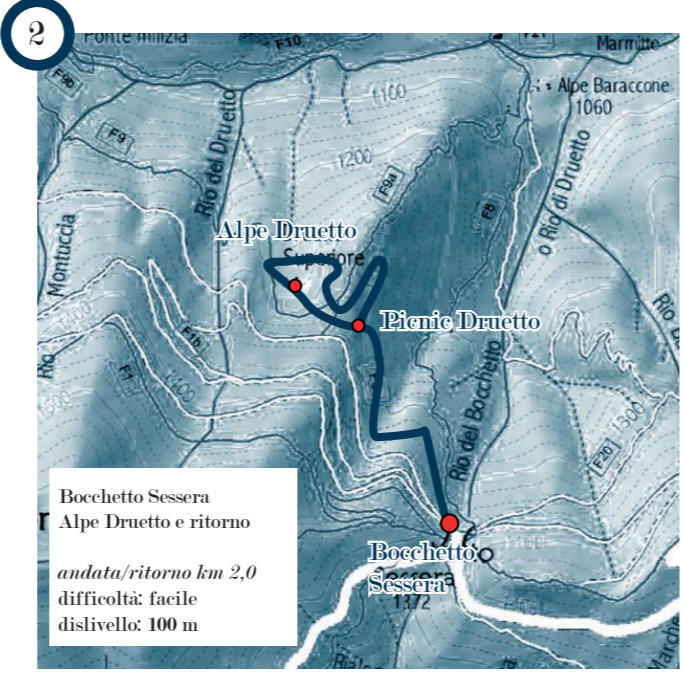

The owner accepts no responsibility for use of the site. Hikers or other visitors must not carry out any dangerous or risky actions and must in any case comply with all signage and warnings.

L'ente proprietario non si assume alcuna responsabilità per l'utilizzo del sito. L'escursionista o il visitatore è tenuto a non compiere azioni pericolose o avventate e a comunicare rispettare la segnaletica e le avvertenze.

NOLEGGIO ATTREZZATURA SPORTIVA

Chalet Bielmonte
(sci alpino, snowboard, sci alpinismo, ciaspole)
Tel. 015.744126

Rolando Sport Bielmonte
(sci alpino, snowboard, ciaspole)
Tel. 334.1484210 - 340.2896183

Wing Over Bar (ciaspole)
Tel. 015.744167

Noleggio Bocchetto Sessera
Amici del Fondo (sci da fondo, ciaspole)
Tel. 328.9345001 - 339.7628696

Locanda Argimonia
al Bocchetto Luvera (ciaspole)
Tel. 349.7022351

OASIZEGNA.COM