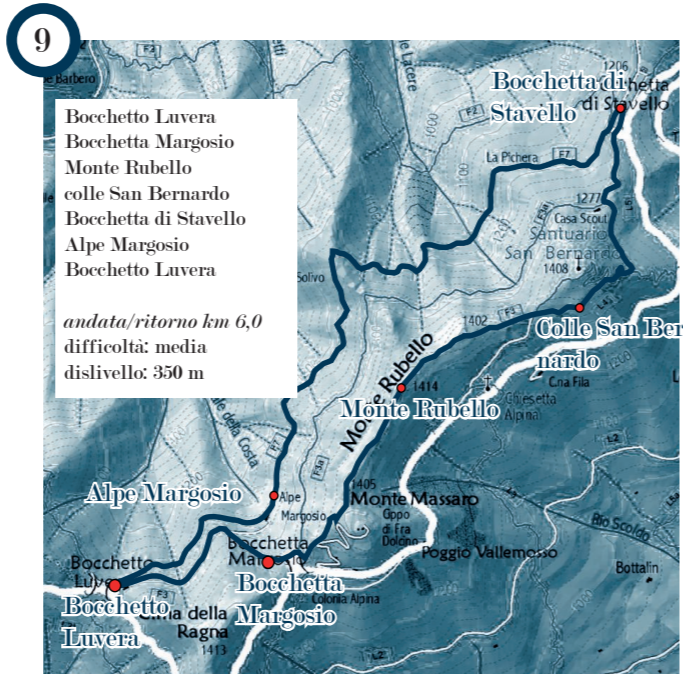

The owner accepts no responsibility for use of the site. Hikers or other visitors must not carry out any dangerous or risky actions and must in any case comply with all signage and warnings.

L'ente proprietario non si assume alcuna responsabilità per l'utilizzo del sito. L'escursionista o il visitatore è tenuto a non compiere azioni pericolose o avventate e a comunicare rispettare la segnaletica e le avvertenze.

NOLEGGIO ATTREZZATURA SPORTIVA

Chalet Bielmonte
(sci alpino, snowboard, sci alpinismo, ciaspole)
Tel. 015.744126

Rolando Sport Bielmonte
(sci alpino, snowboard, ciaspole)
Tel. 334.1484210 - 340.2896183

Wing Over Bar (ciaspole)
Tel. 015.744167

Noleggio Bocchetto Sessera
Amici del Fondo (sci da fondo, ciaspole)
Tel. 328.9345001 - 339.7628696

Locanda Argimonia
al Bocchetto Luvera (ciaspole)
Tel. 349.7022351

OASIZEGNA.COM