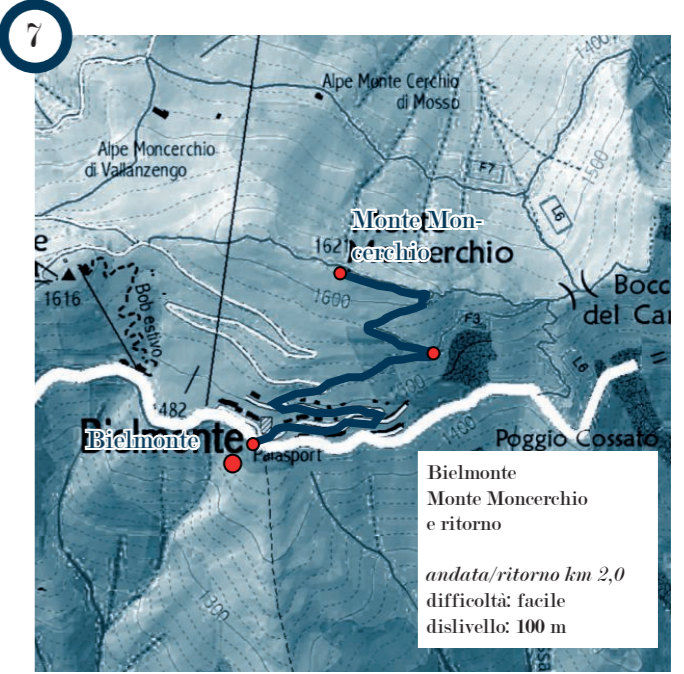

The owner accepts no responsibility for use of the site. Hikers or other visitors must not carry out any dangerous or risky actions and must in any case comply with all signage and warnings.

L'ente proprietario non si assume alcuna responsabilità per l'utilizzo del sito. L'escursionista o il visitatore è tenuto a non compiere azioni pericolose o avventate e a comunicare rispettare la segnaletica e le avvertenze.

NOLEGGIO ATTREZZATURA SPORTIVA

Chalet Bielmonte
(sci alpino, snowboard, sci alpinismo, ciaspole)
Tel. 015.744126

Rolando Sport Bielmonte
(sci alpino, snowboard, ciaspole)
Tel. 334.1484210 - 340.2896183

Wing Over Bar (ciaspole)
Tel. 015.744167

Noleggio Bocchetto Sessera
Amici del Fondo (sci da fondo, ciaspole)
Tel. 328.9345001 - 339.7628696

Locanda Argimonia
al Bocchetto Luvera (ciaspole)
Tel. 349.7022351

OASIZEGNA.COM