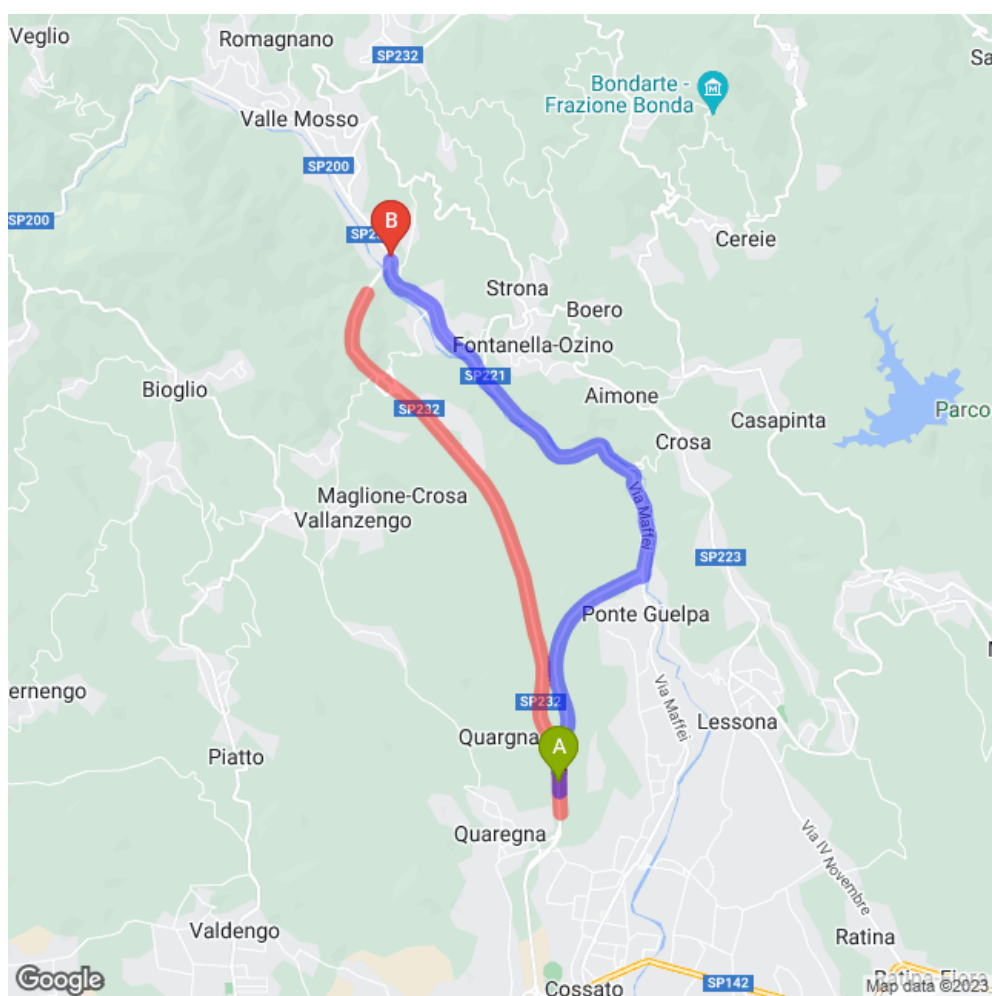

MAPPA PERCORSO ALTERNATIVO

SS 232 VAR. PANORAMICA ZEGNA

Dal km. 14+200 al km. 19+173

tutti

Tempo di percorrenza: 8 min.

INDICAZIONI PERCORSO ALTERNATIVO

SS 232 VAR. PANORAMICA ZEGNA

Dal km. 14+200 al km. 19+173

tutti

Tempo di percorrenza: 8 min.

Partenza: SP232, 13854 Quaregna BI, Italia

- Procedi in direzione nord su SP232
- Mantieni la destra per continuare su Galleria Volpe
- Entra nella rotonda
- Procedi in direzione nord
- Esci dalla rotonda e prendi Via Maffei
- Continua su Frazione Donno
- Continua su Frazione Campore
- Alla rotonda prendi la 2ª uscita e prendi Frazione Falcero/SP232

Arrivo: SP232, 115, 13825 Valle Mosso BI, Italia