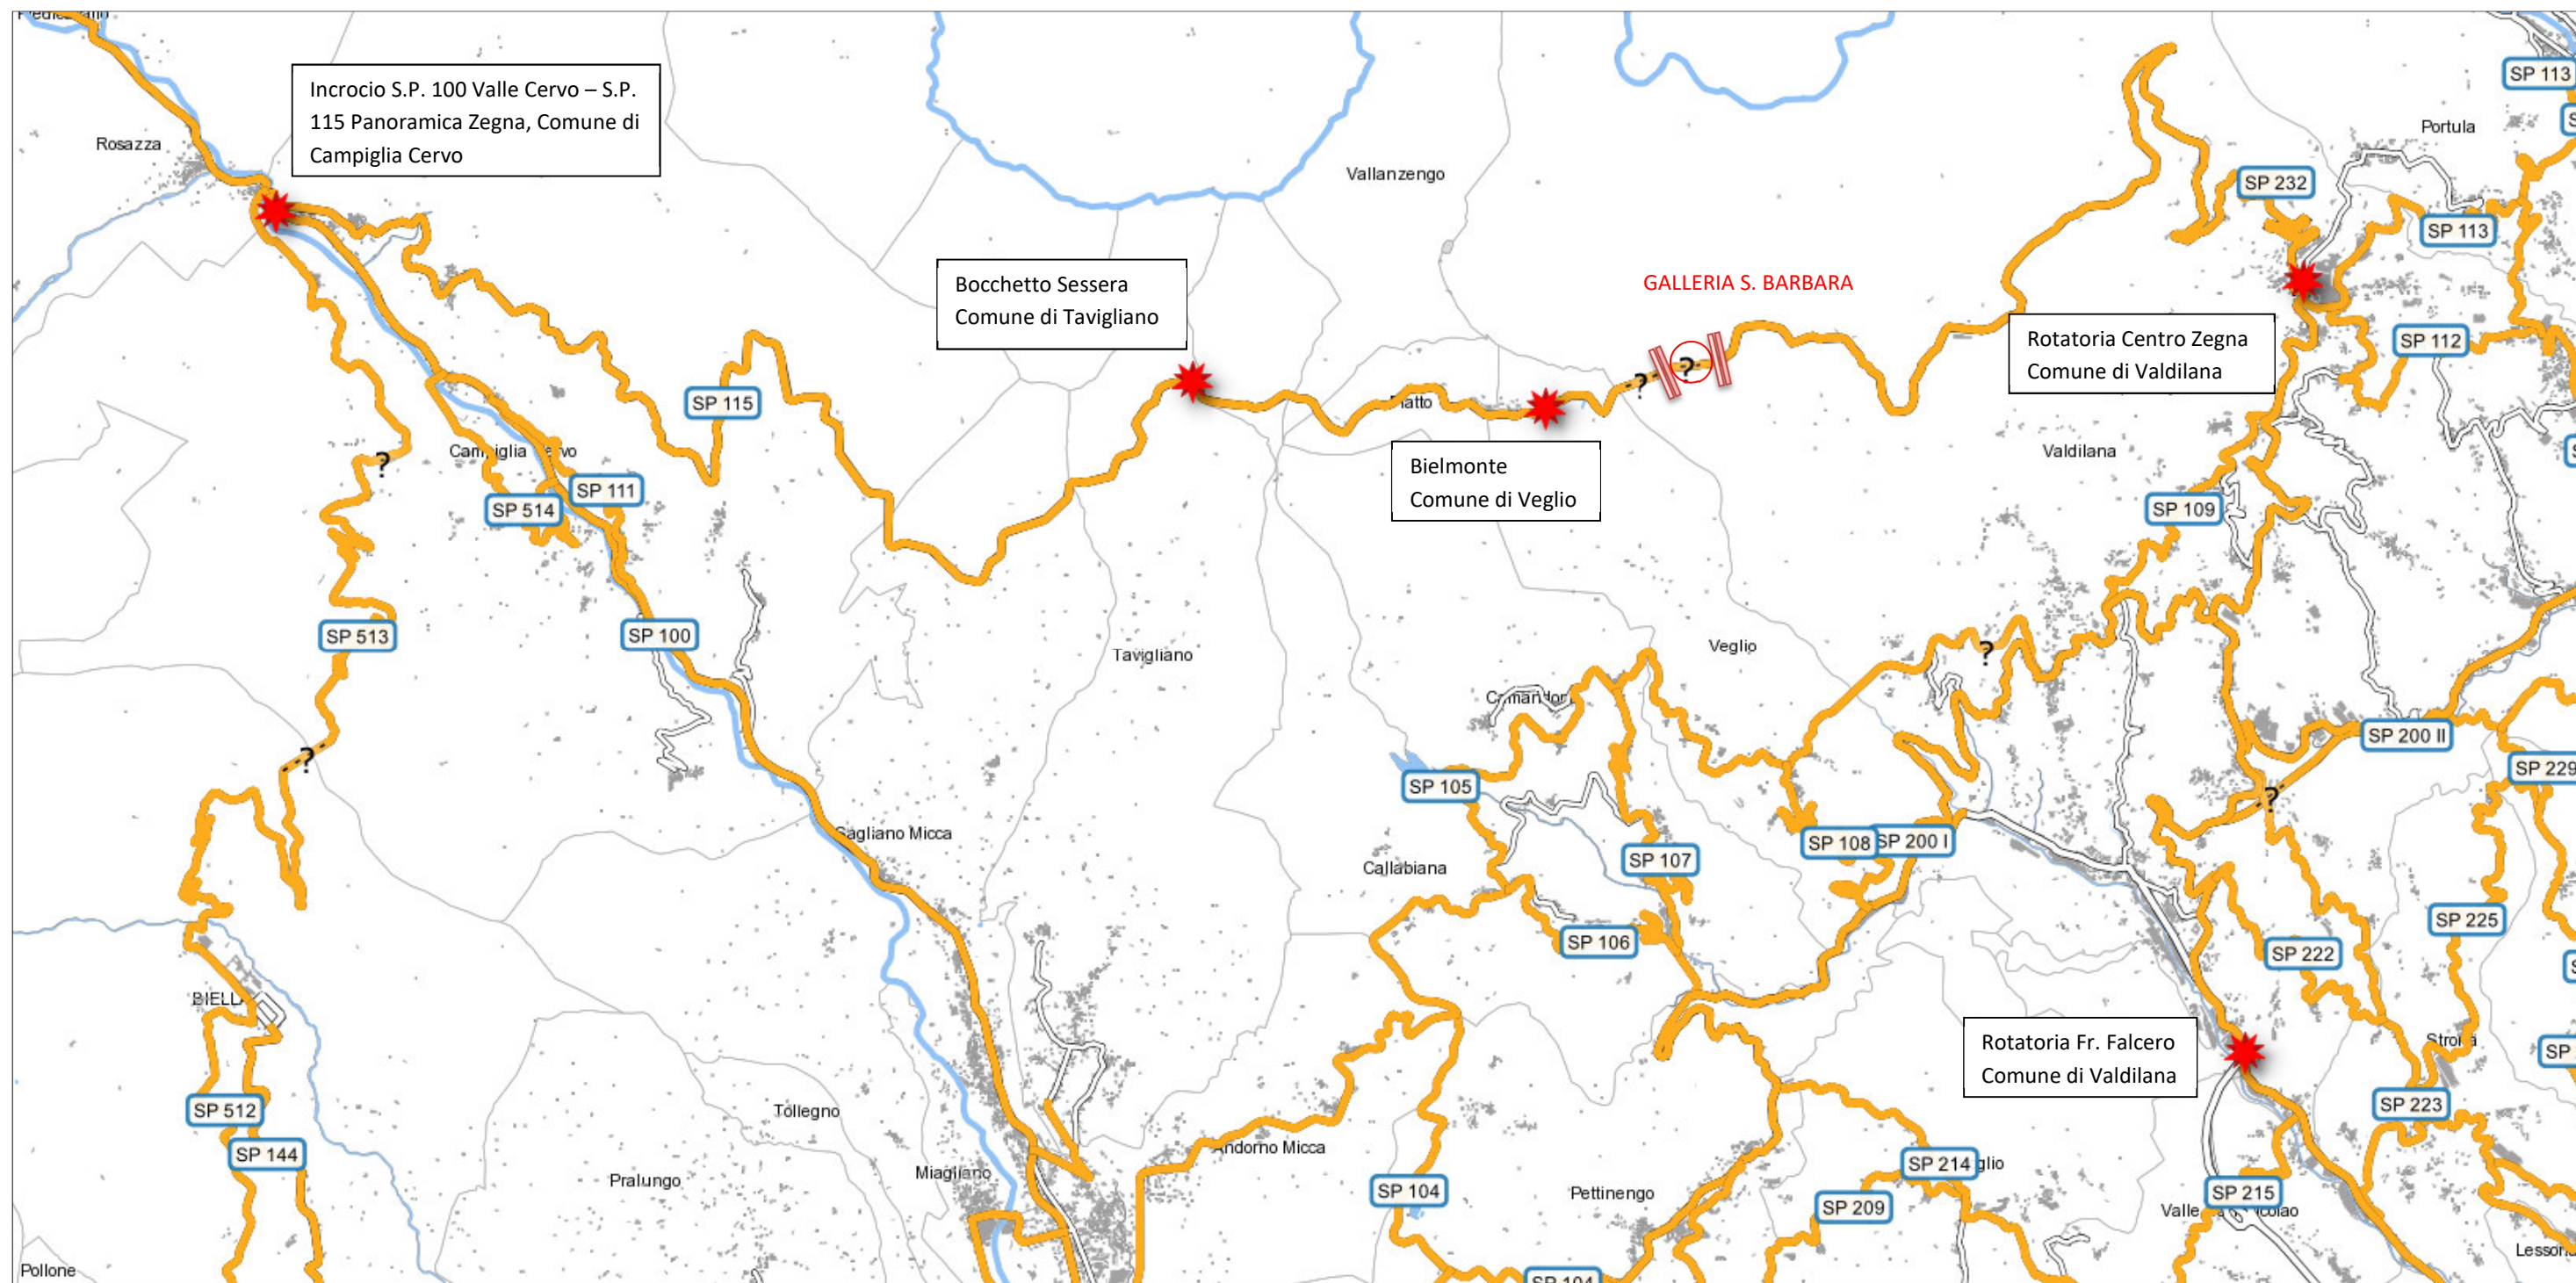

### GALLERIA SANTA BARBARA IN COMUNE DI VALDILANA - S.P. 232 "Panoramica Zegna" km 39+600

Pannello segnaletico

Recinzione di cantiere per chiusura strada